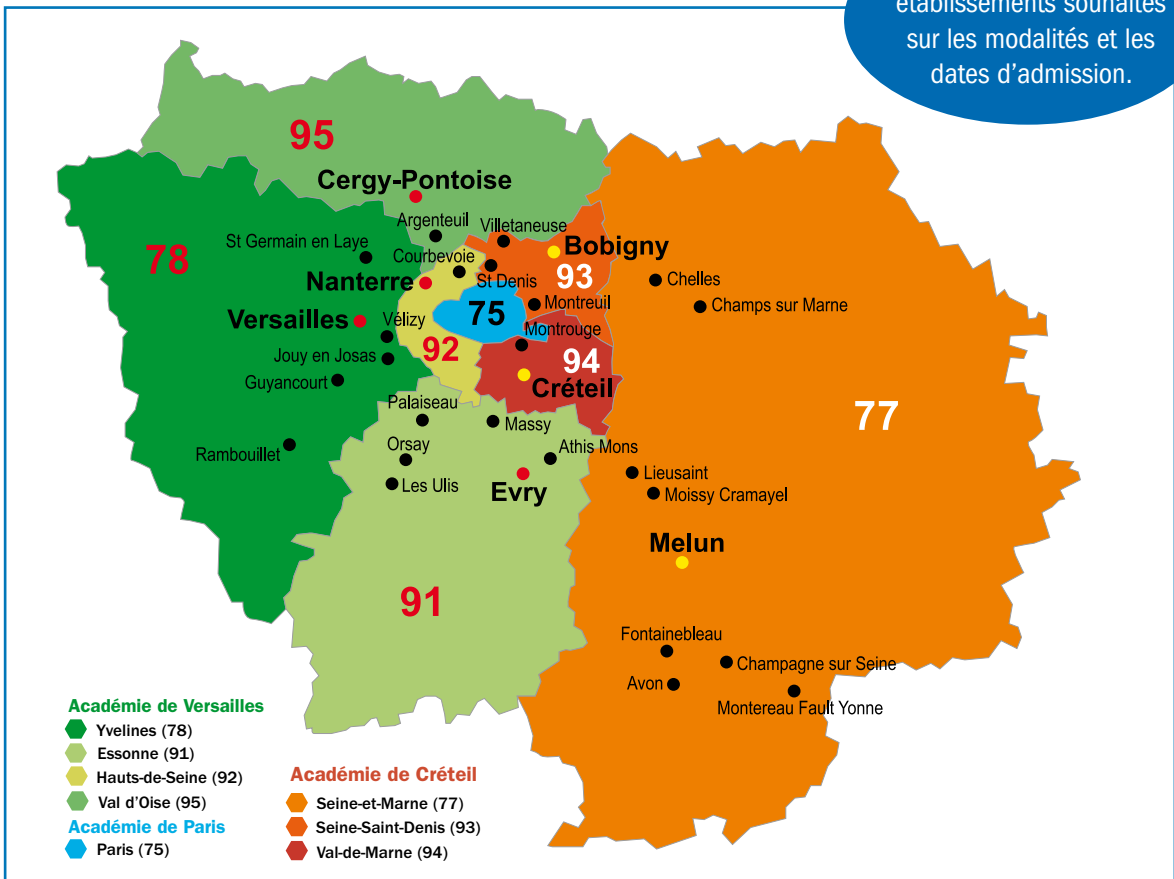

Se former en Île-de-France

Les formations interacadémiques

Pour certaines formations, les élèves peuvent s'inscrire dans une autre académie. C'est le cas pour les établissements privés et les centres de formation d'apprentis.

Vous pouvez aussi vous inscrire dans les lycées publics indiqués dans ces pages.

Vous êtes scolarisé dans l'académie de	Vous pouvez demander à vous inscrire dans les académies de
Créteil	Paris ou Versailles
Paris	Créteil ou Versailles
Versailles	Créteil ou Paris

Les formations générales et technologiques
Les formations professionnelles

page 3
page 6

Informez-vous auprès des établissements souhaités sur les modalités et les dates d'admission.